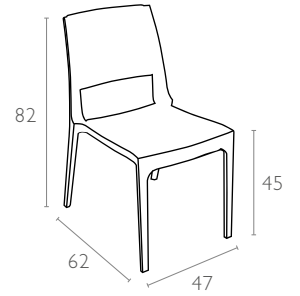

Ölçüler cm'dir.
All dimensions are in cm.

Ambalaj ölçüleri ve hacim / Package dimensions in cm and volume

m³	Yükseklik Height	En Width	Derinlik Depth
1,254	232	53	102

Lojistik bilgileri / Logistics information

20 DC Cntr	40 DC Cntr	82 Cbm Truck
484	1012	1144