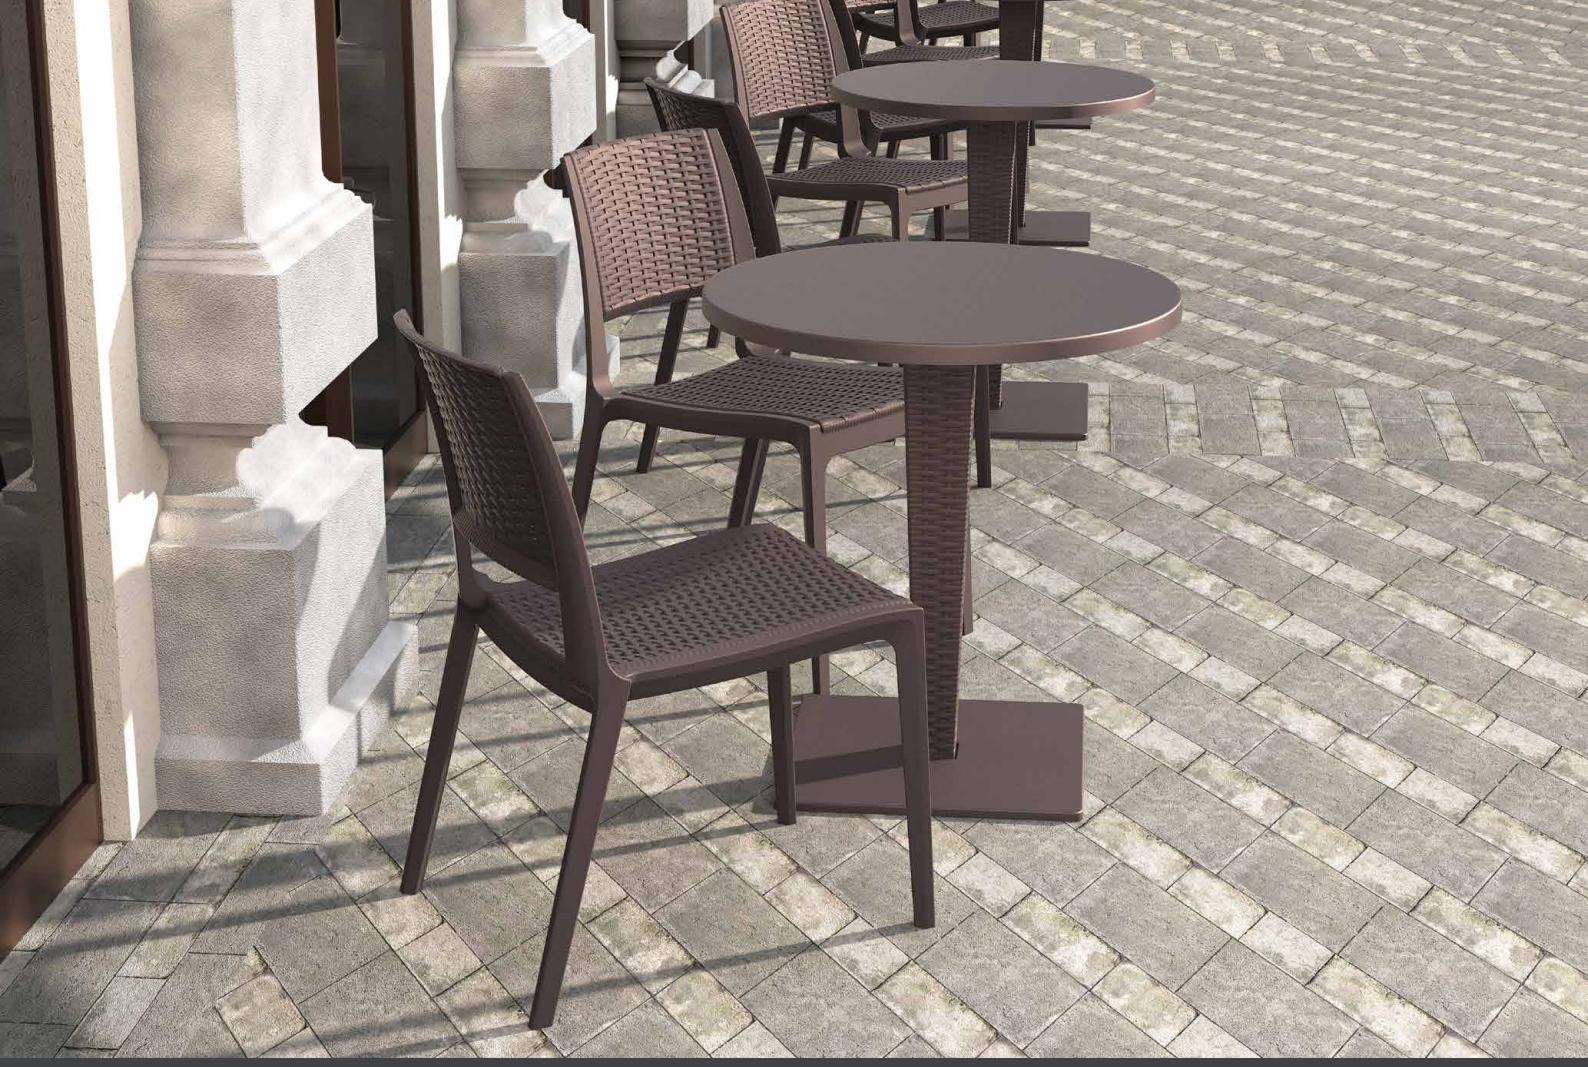

teknik detaylar | technical sheet

830 Verona

Ürün ölçüleri (cm) ve ağırlığı (kg) / Dimensions in cm and weight in kg

En Width	Boy Height	Derinlik Depth	Oturma Yüksekliği Seat Height	Birim Ağırlık Unit Weight
47	82	62	45	3,600

Ambalaj bilgileri / Information on packaging units

Plastik Palette (Adet) Pcs on Plastic Pallet	Ambalaj Ağırlığı (kg) Package Weight (kg)
22	84